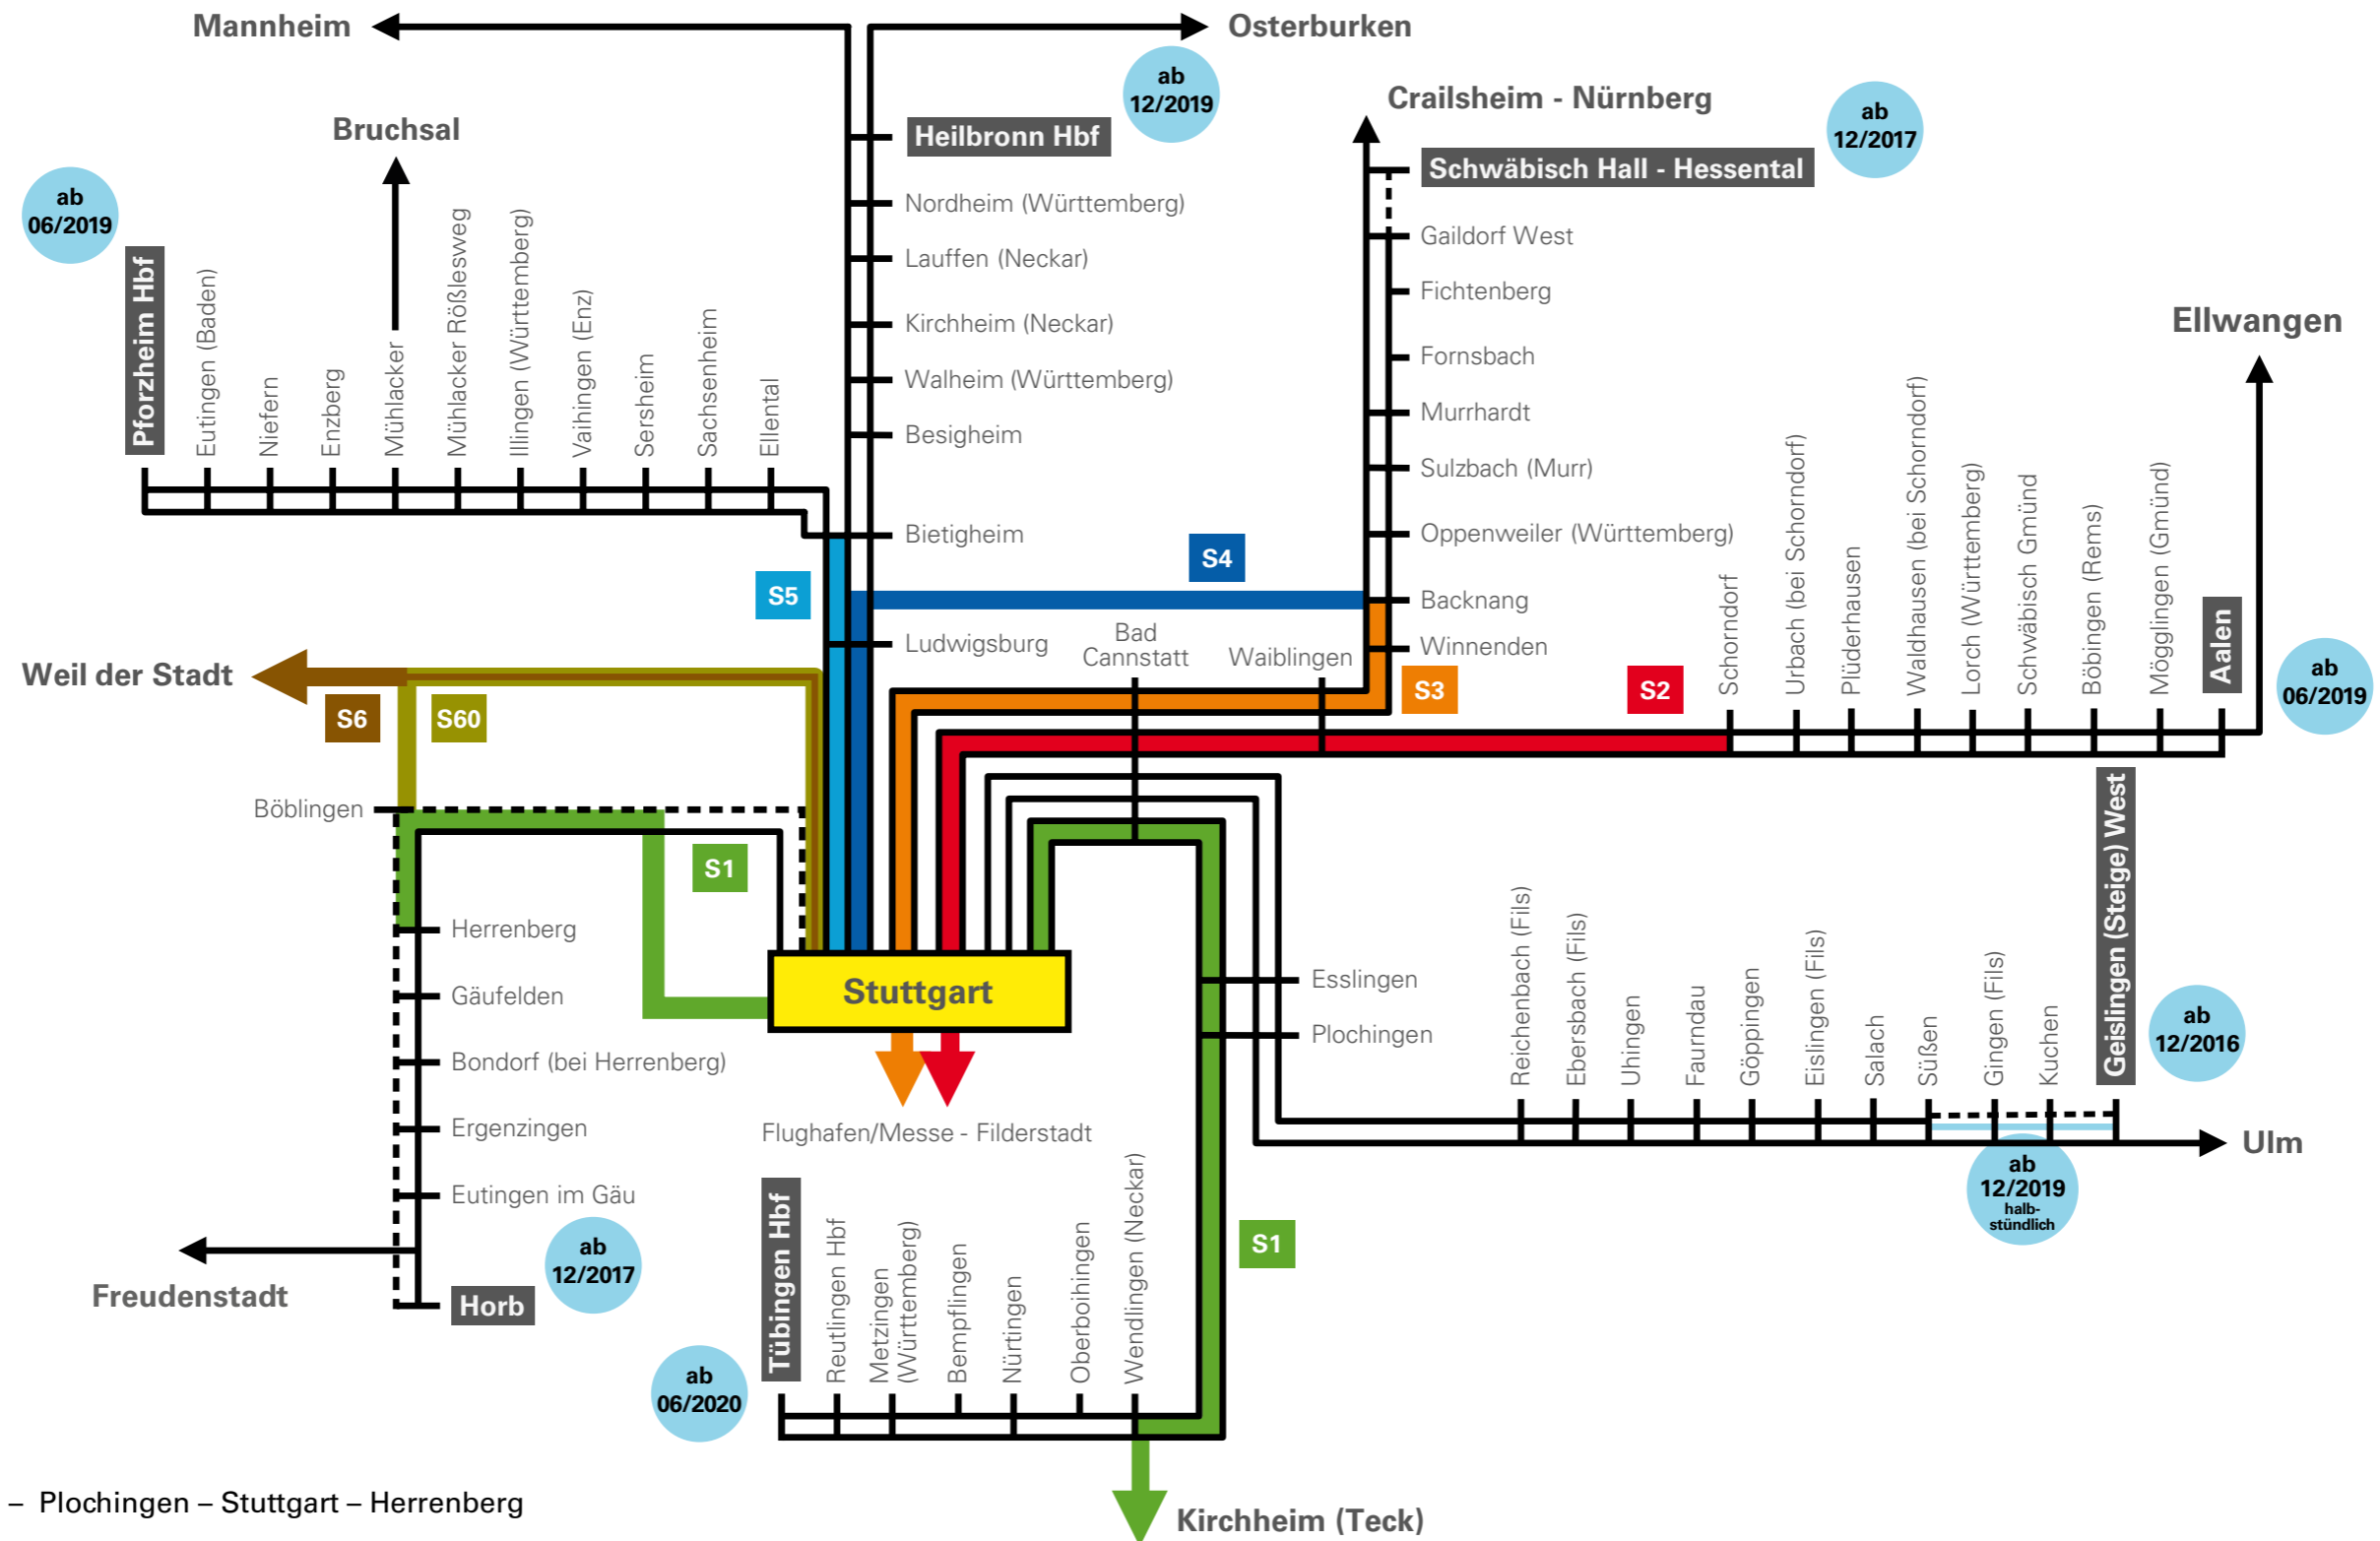

Vorstufe Metropolexpress

S-Bahn Linien:

- S1** Kirchheim – Plochingen – Stuttgart – Herrenberg
- S2** Schorndorf – Stuttgart – Flughafen/Messe – Filderstadt
- S3** Backnang – Stuttgart – Flughafen/Messe
- S4** Backnang – Marbach – Stuttgart
- S5** Bietigheim-Bissingen – Stuttgart
- S6** Weil der Stadt – Leonberg – Stuttgart
- S60** Böblingen – Leonberg – Stuttgart

Takte der Metropolexpress:

- Stundentakt
- Halbstundentakt ganztags
- Halbstundentakt in der Hauptverkehrszeit

Baden-Württemberg

MINISTERIUM FÜR VERKEHR