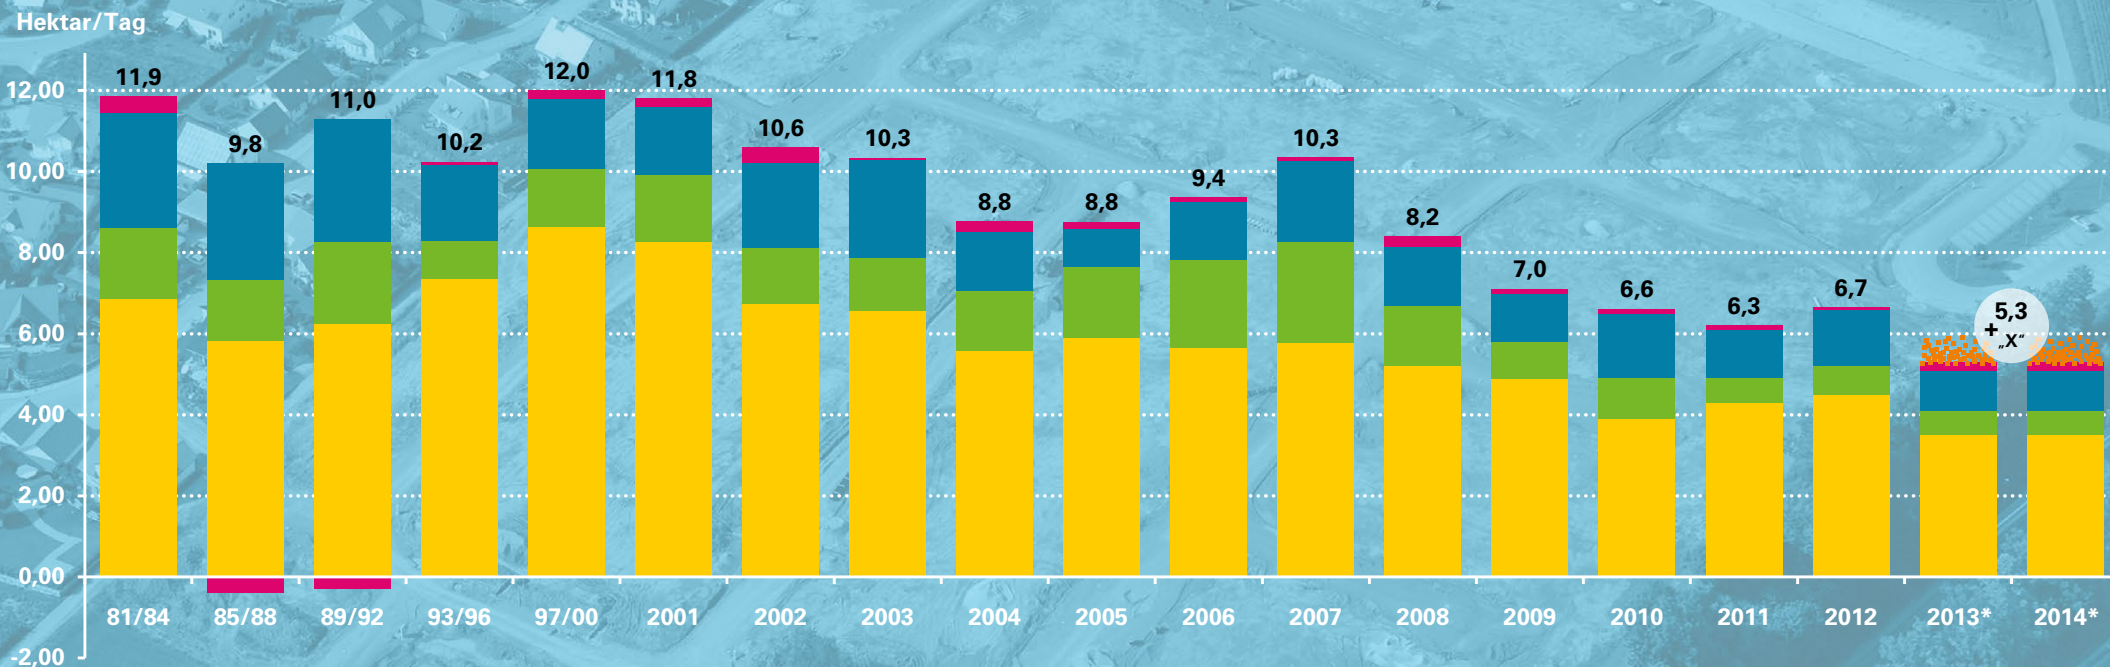

# Täglicher „Flächenverbrauch“ in Baden-Württemberg

■ Gebäude- und Freifläche  
■ Erholungsfläche  
■ Verkehrsfläche

■ Betriebsfläche ohne Abbau-land + Friedhof  
■ Unsicherheitsbereich wegen noch fehlender Daten aus Flurbereinigungsverfahren

\* Mittelwert 2013/2014