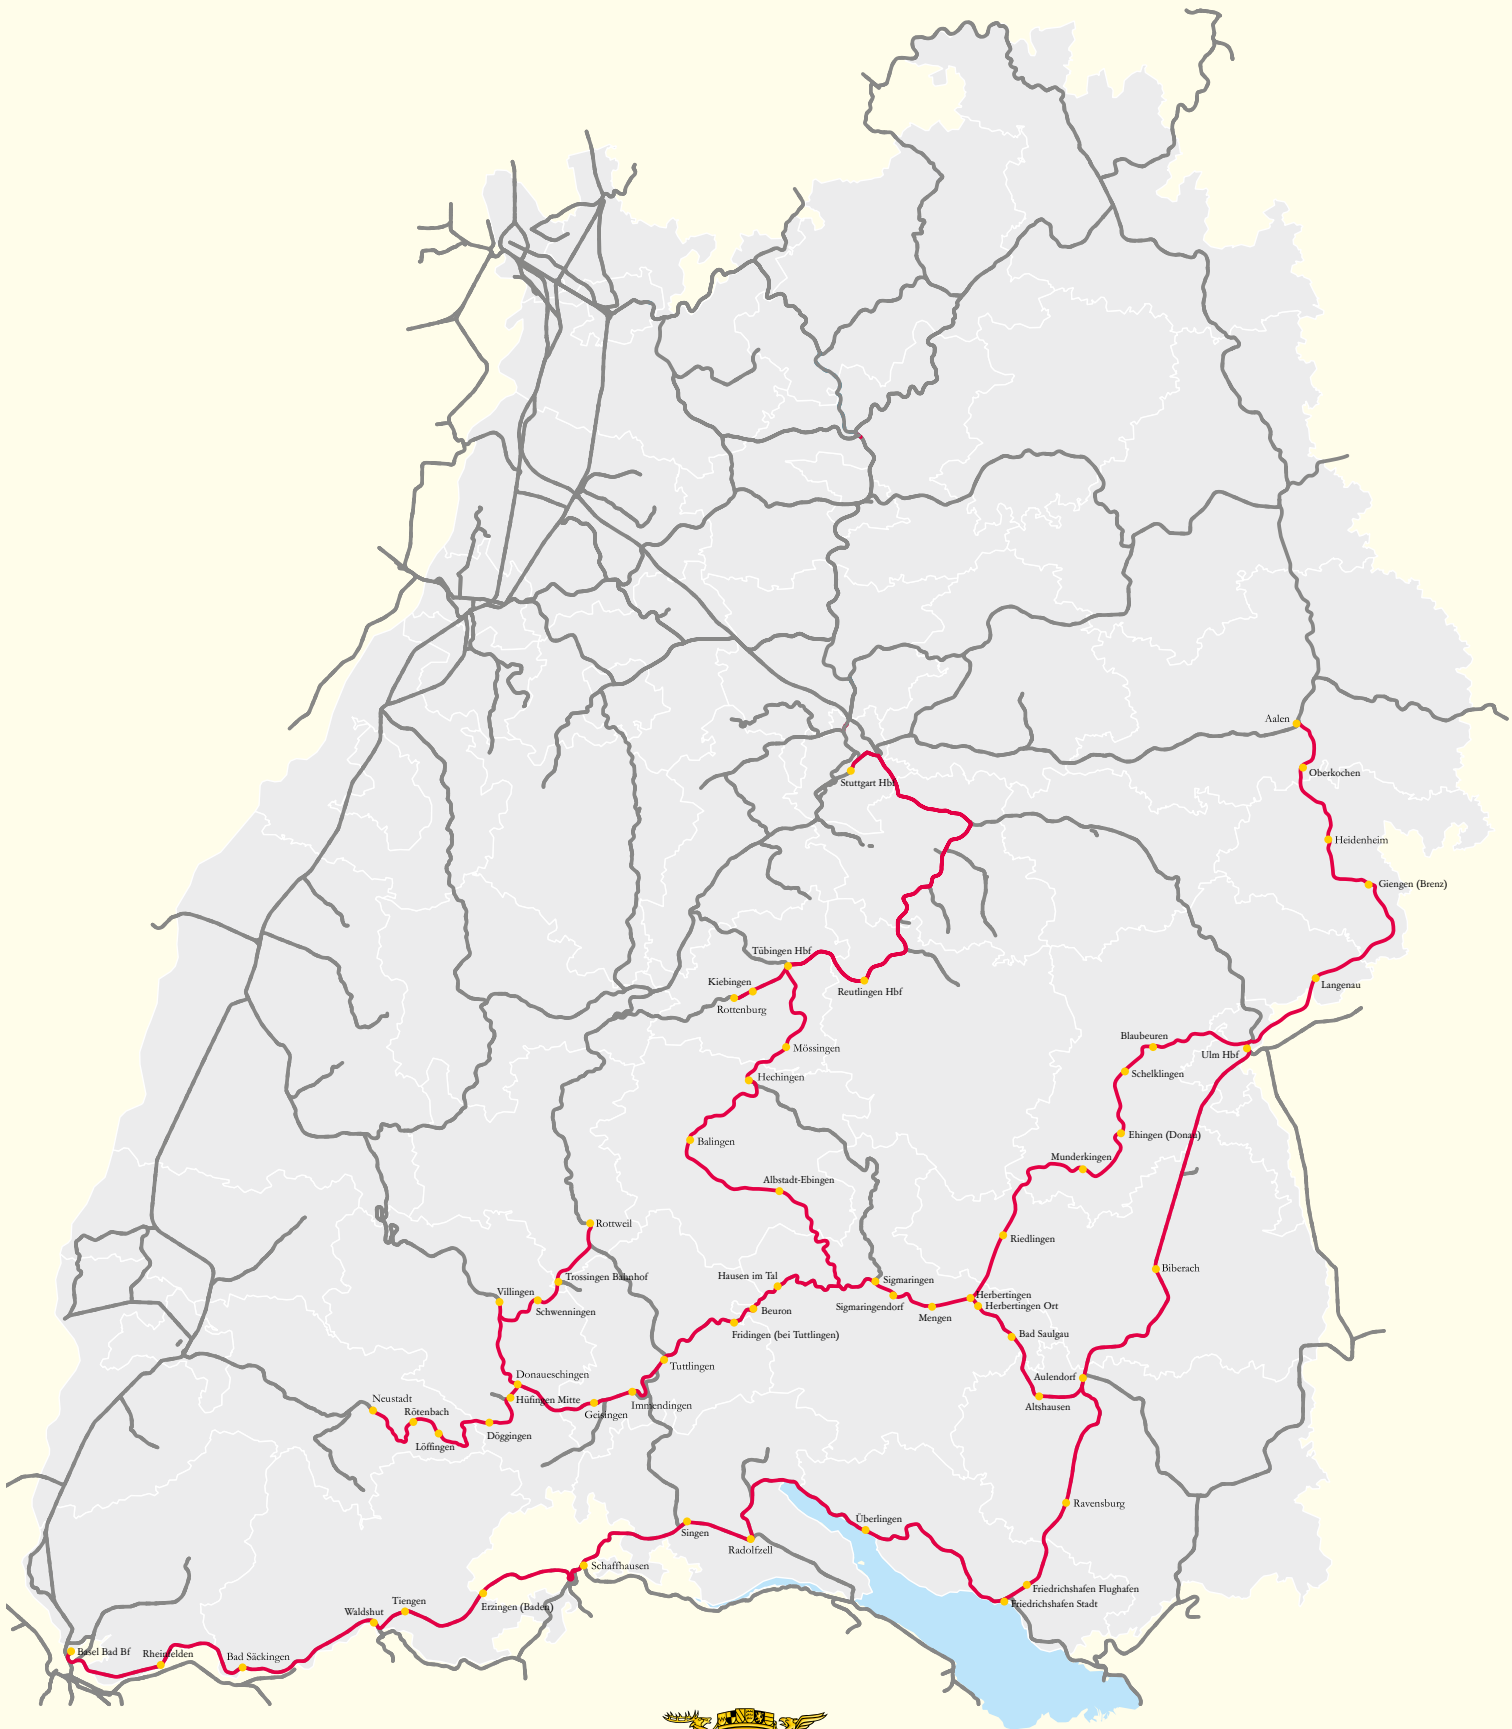

# Netz 5: Stuttgarter Netze/Donau-Ostalb

Baden-Württemberg

MINISTERIUM FÜR VERKEHR UND INFRASTRUKTUR