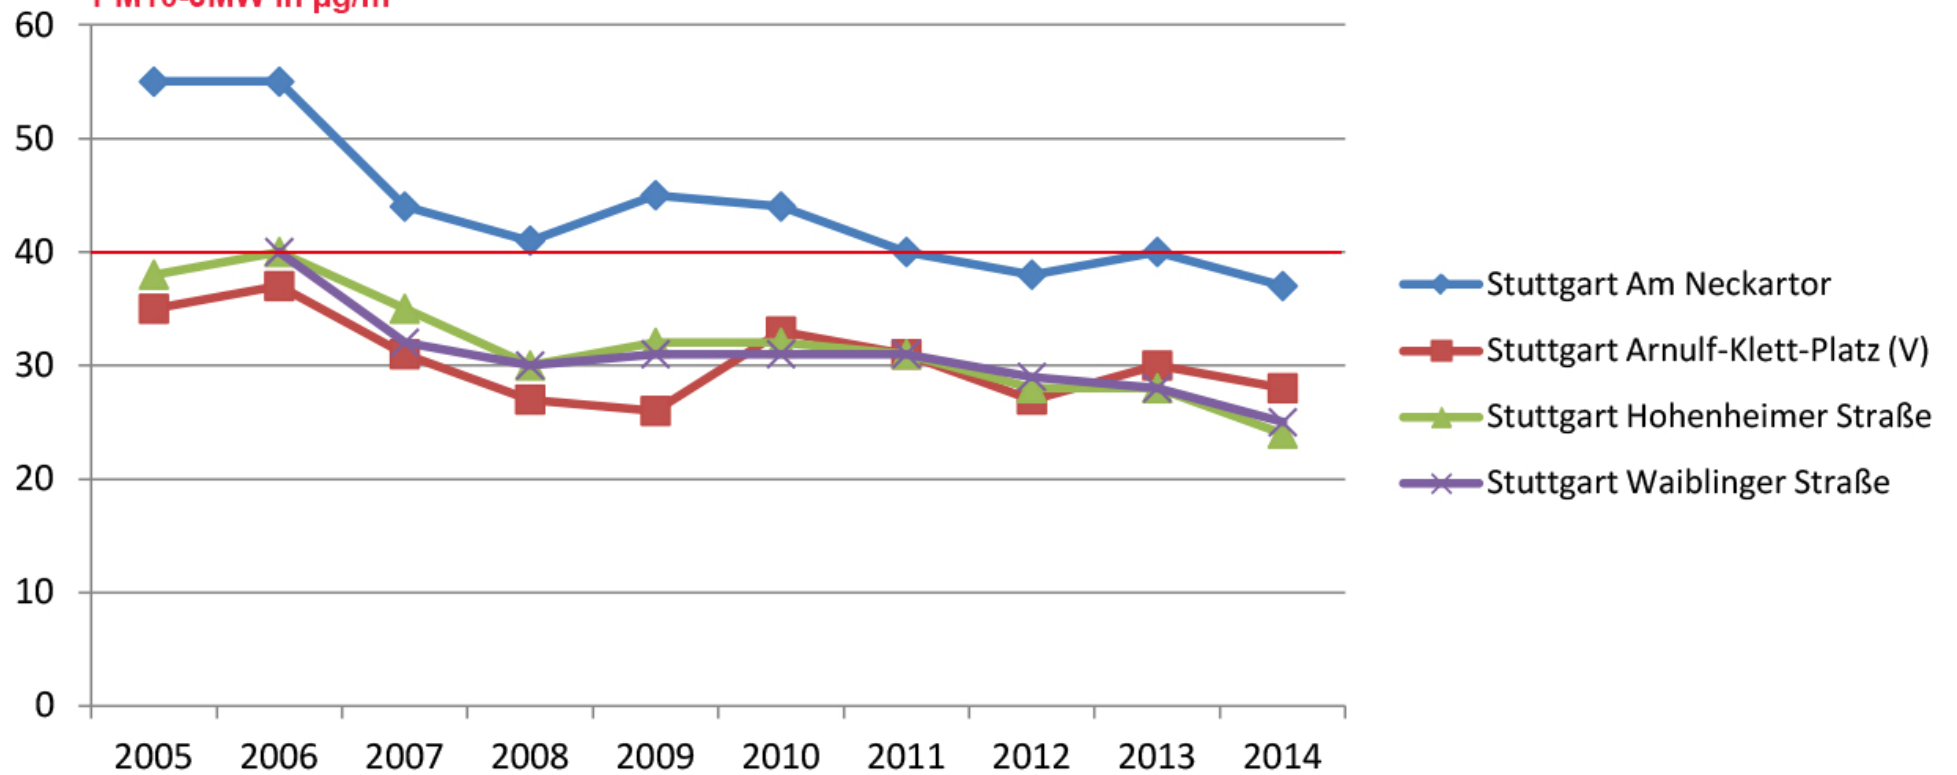

# PM10-Jahresmittelwerte in den Umweltzonen in Baden-Württemberg

Baden-Württemberg  
MINISTERIUM FÜR VERKEHR UND INFRASTRUKTUR

Baden-Württemberg  
MINISTERIUM FÜR VERKEHR UND INFRASTRUKTUR

## PM10-Jahresmittelwerte in der Stadt Stuttgart

PM10-JMW in  $\mu\text{g}/\text{m}^3$

Baden-Württemberg  
MINISTERIUM FÜR VERKEHR UND INFRASTRUKTUR

**Baden-Württemberg**  
MINISTERIUM FÜR VERKEHR UND INFRASTRUKTUR