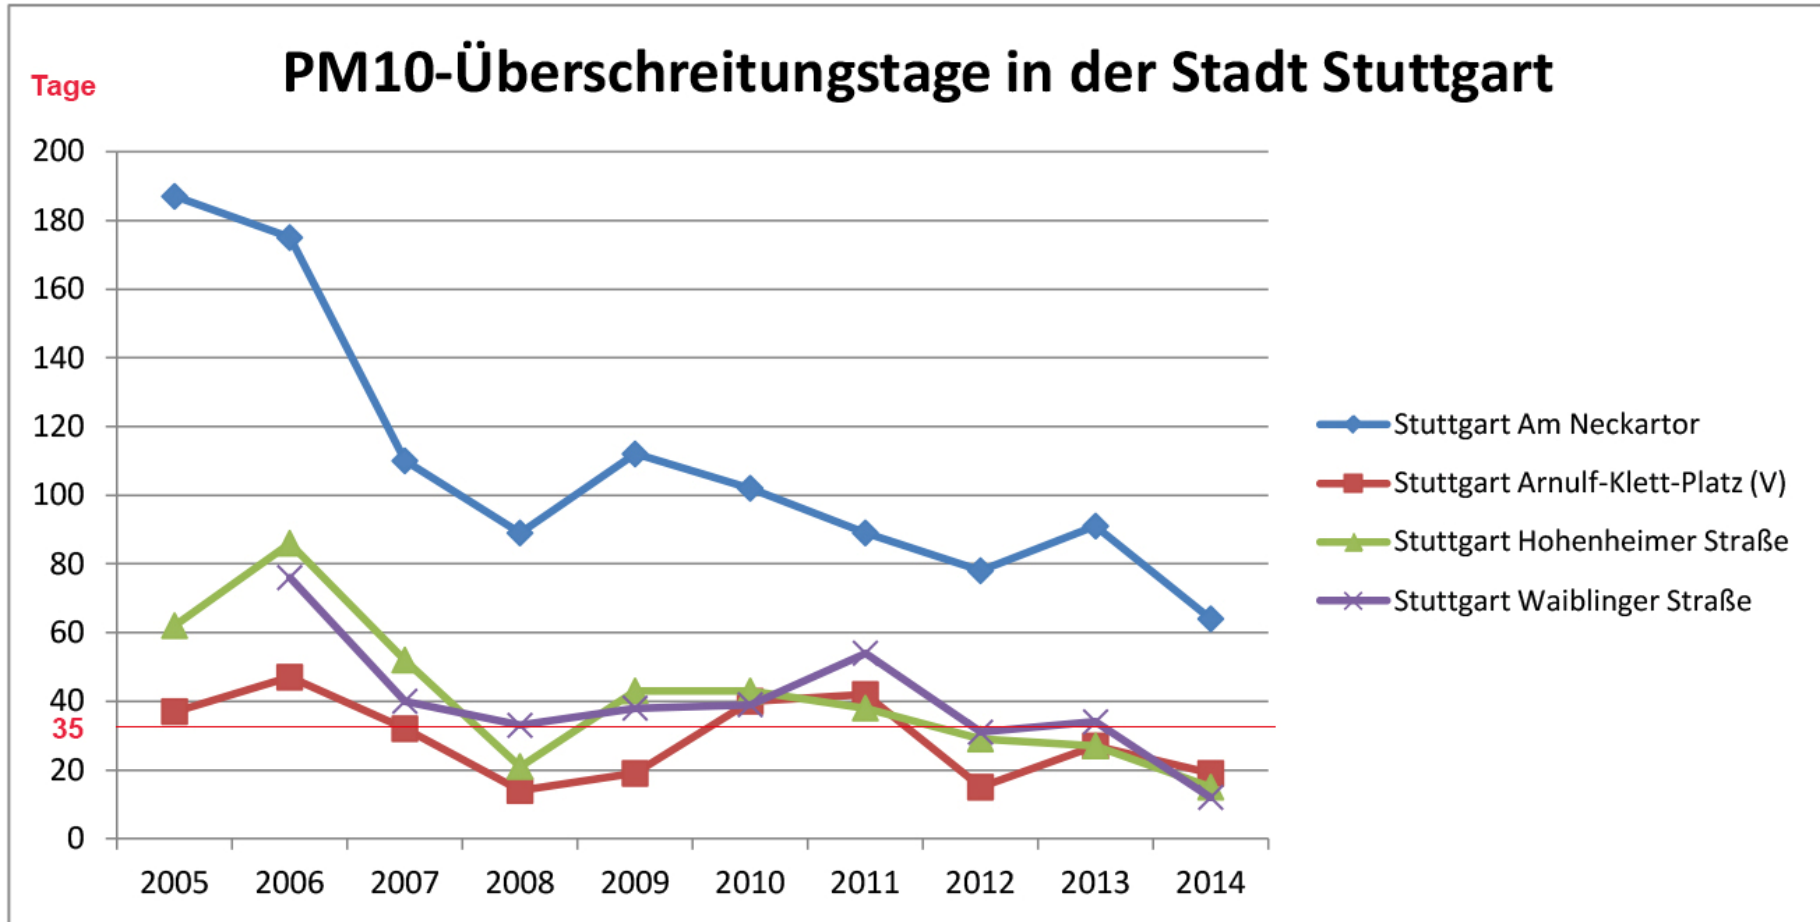

# PM10-Jahresmittelwerte in den Umweltzonen in Baden-Württemberg

Baden-Württemberg  
MINISTERIUM FÜR VERKEHR UND INFRASTRUKTUR

Baden-Württemberg  
MINISTERIUM FÜR VERKEHR UND INFRASTRUKTUR

## PM10-Jahresmittelwerte in der Stadt Stuttgart

PM10-JMW in  $\mu\text{g}/\text{m}^3$

Baden-Württemberg  
MINISTERIUM FÜR VERKEHR UND INFRASTRUKTUR

**Baden-Württemberg**  
MINISTERIUM FÜR VERKEHR UND INFRASTRUKTUR