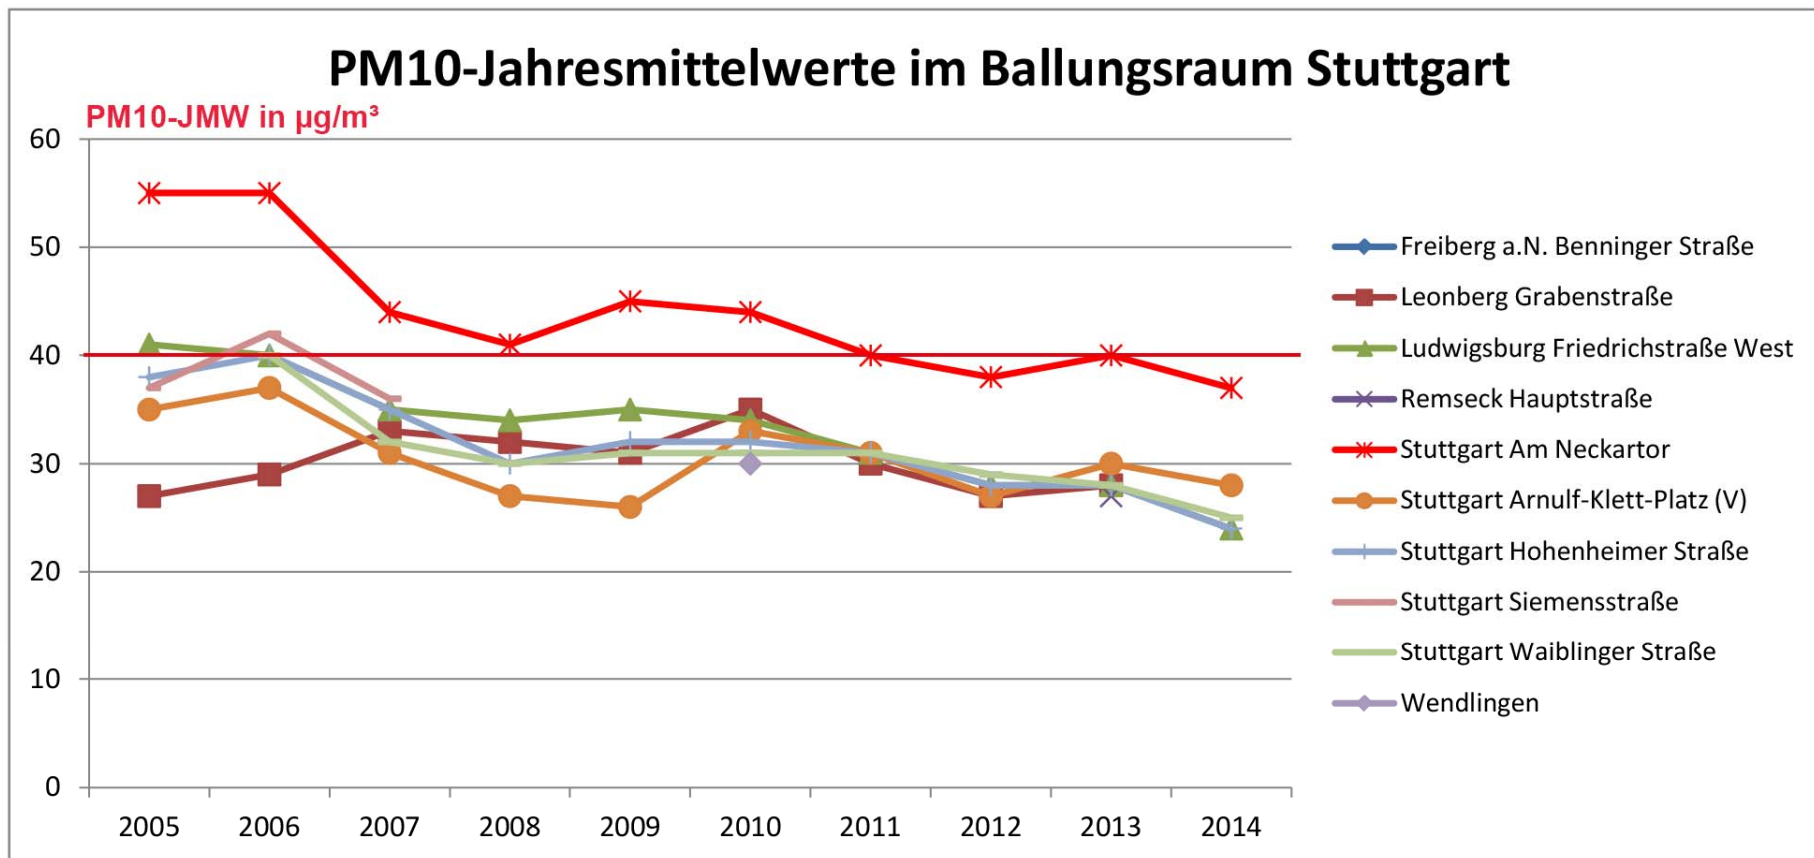

# PM10-Jahresmittelwerte in den Umweltzonen in Baden-Württemberg

Baden-Württemberg  
MINISTERIUM FÜR VERKEHR UND INFRASTRUKTUR

Baden-Württemberg  
MINISTERIUM FÜR VERKEHR UND INFRASTRUKTUR

## PM10-Jahresmittelwerte in der Stadt Stuttgart

PM10-JMW in  $\mu\text{g}/\text{m}^3$

Baden-Württemberg  
MINISTERIUM FÜR VERKEHR UND INFRASTRUKTUR

**Baden-Württemberg**  
MINISTERIUM FÜR VERKEHR UND INFRASTRUKTUR