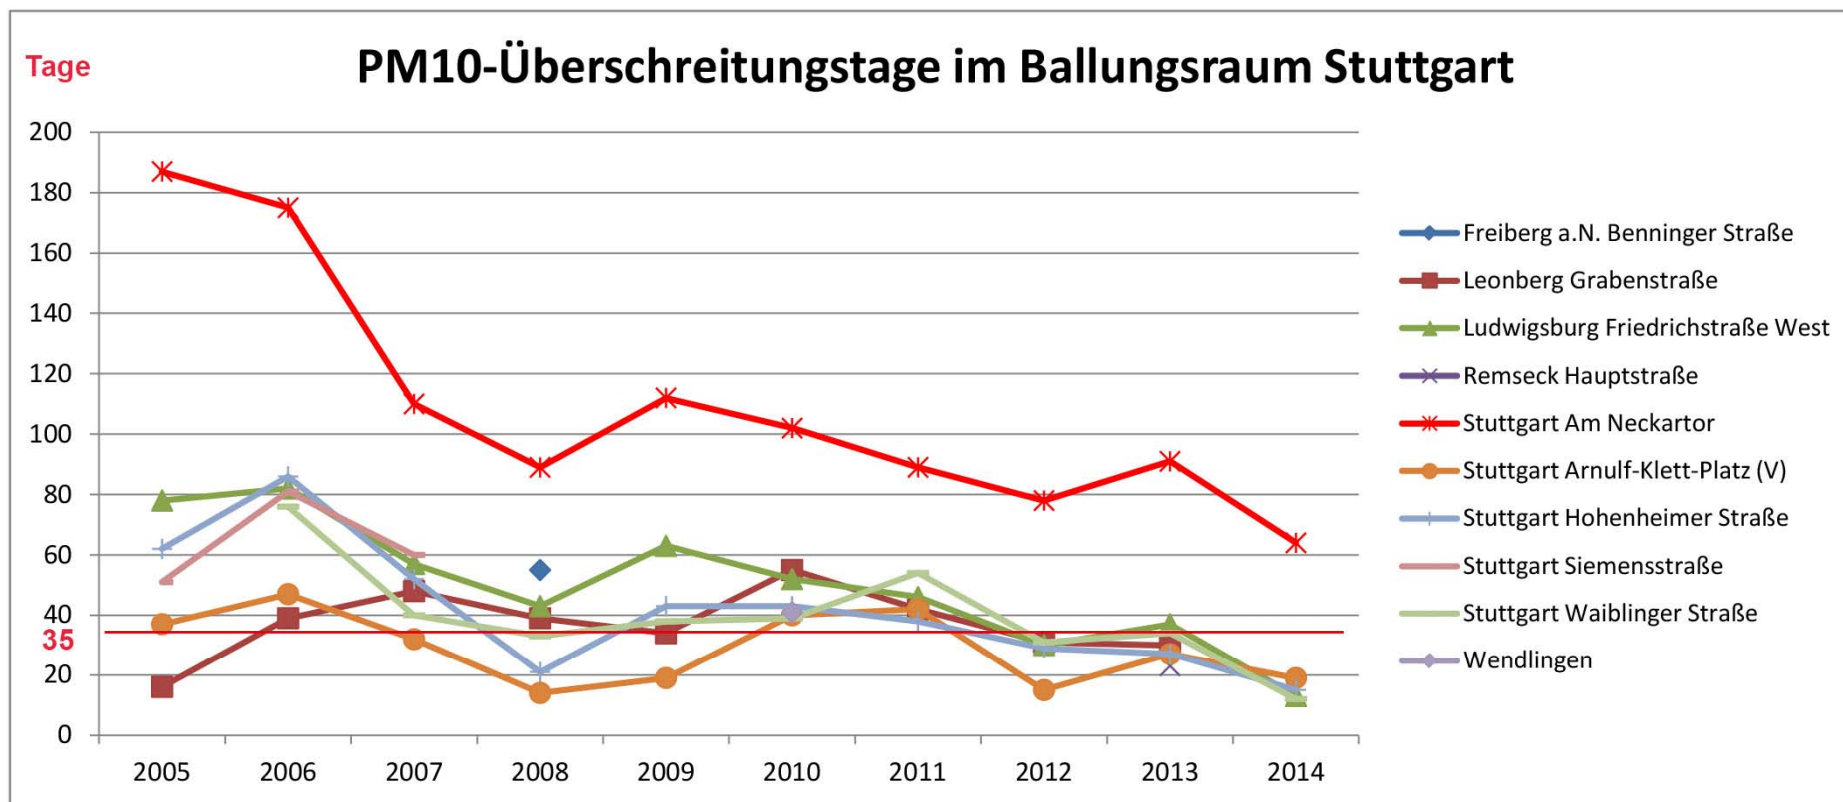

# PM10-Jahresmittelwerte in den Umweltzonen in Baden-Württemberg

Baden-Württemberg  
MINISTERIUM FÜR VERKEHR UND INFRASTRUKTUR

Baden-Württemberg  
MINISTERIUM FÜR VERKEHR UND INFRASTRUKTUR

## PM10-Jahresmittelwerte in der Stadt Stuttgart

PM10-JMW in  $\mu\text{g}/\text{m}^3$

Baden-Württemberg  
MINISTERIUM FÜR VERKEHR UND INFRASTRUKTUR

**Baden-Württemberg**  
MINISTERIUM FÜR VERKEHR UND INFRASTRUKTUR