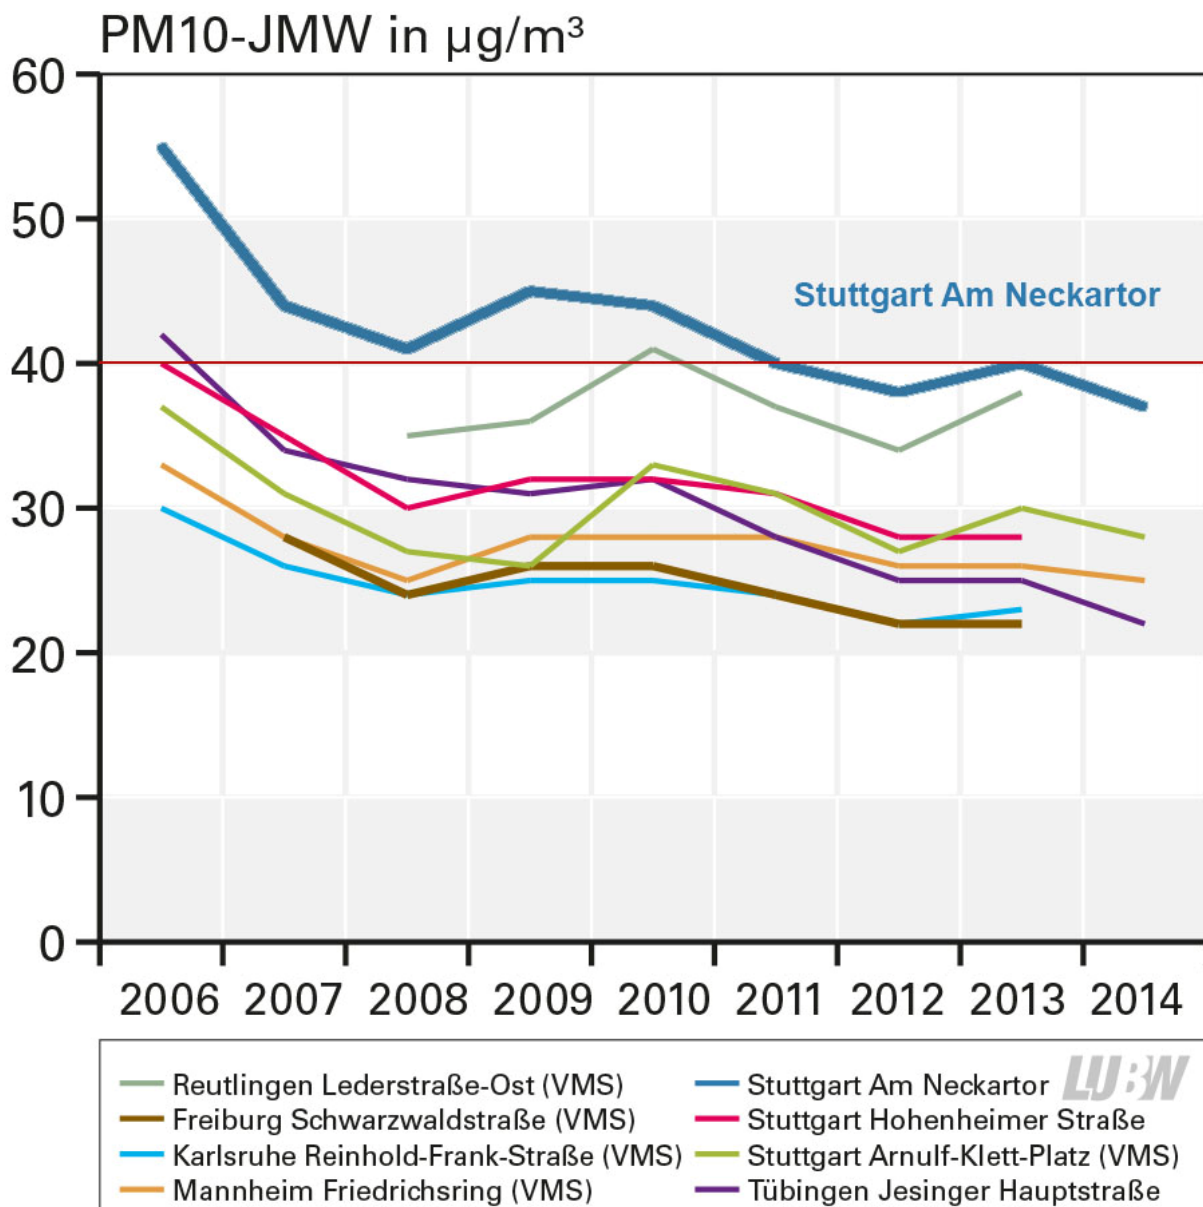

# PM10-Jahresmittelwerte in den Umweltzonen in Baden-Württemberg

Baden-Württemberg  
MINISTERIUM FÜR VERKEHR UND INFRASTRUKTUR

Baden-Württemberg  
MINISTERIUM FÜR VERKEHR UND INFRASTRUKTUR

## PM10-Jahresmittelwerte in der Stadt Stuttgart

PM10-JMW in  $\mu\text{g}/\text{m}^3$

Baden-Württemberg  
MINISTERIUM FÜR VERKEHR UND INFRASTRUKTUR

**Baden-Württemberg**  
MINISTERIUM FÜR VERKEHR UND INFRASTRUKTUR