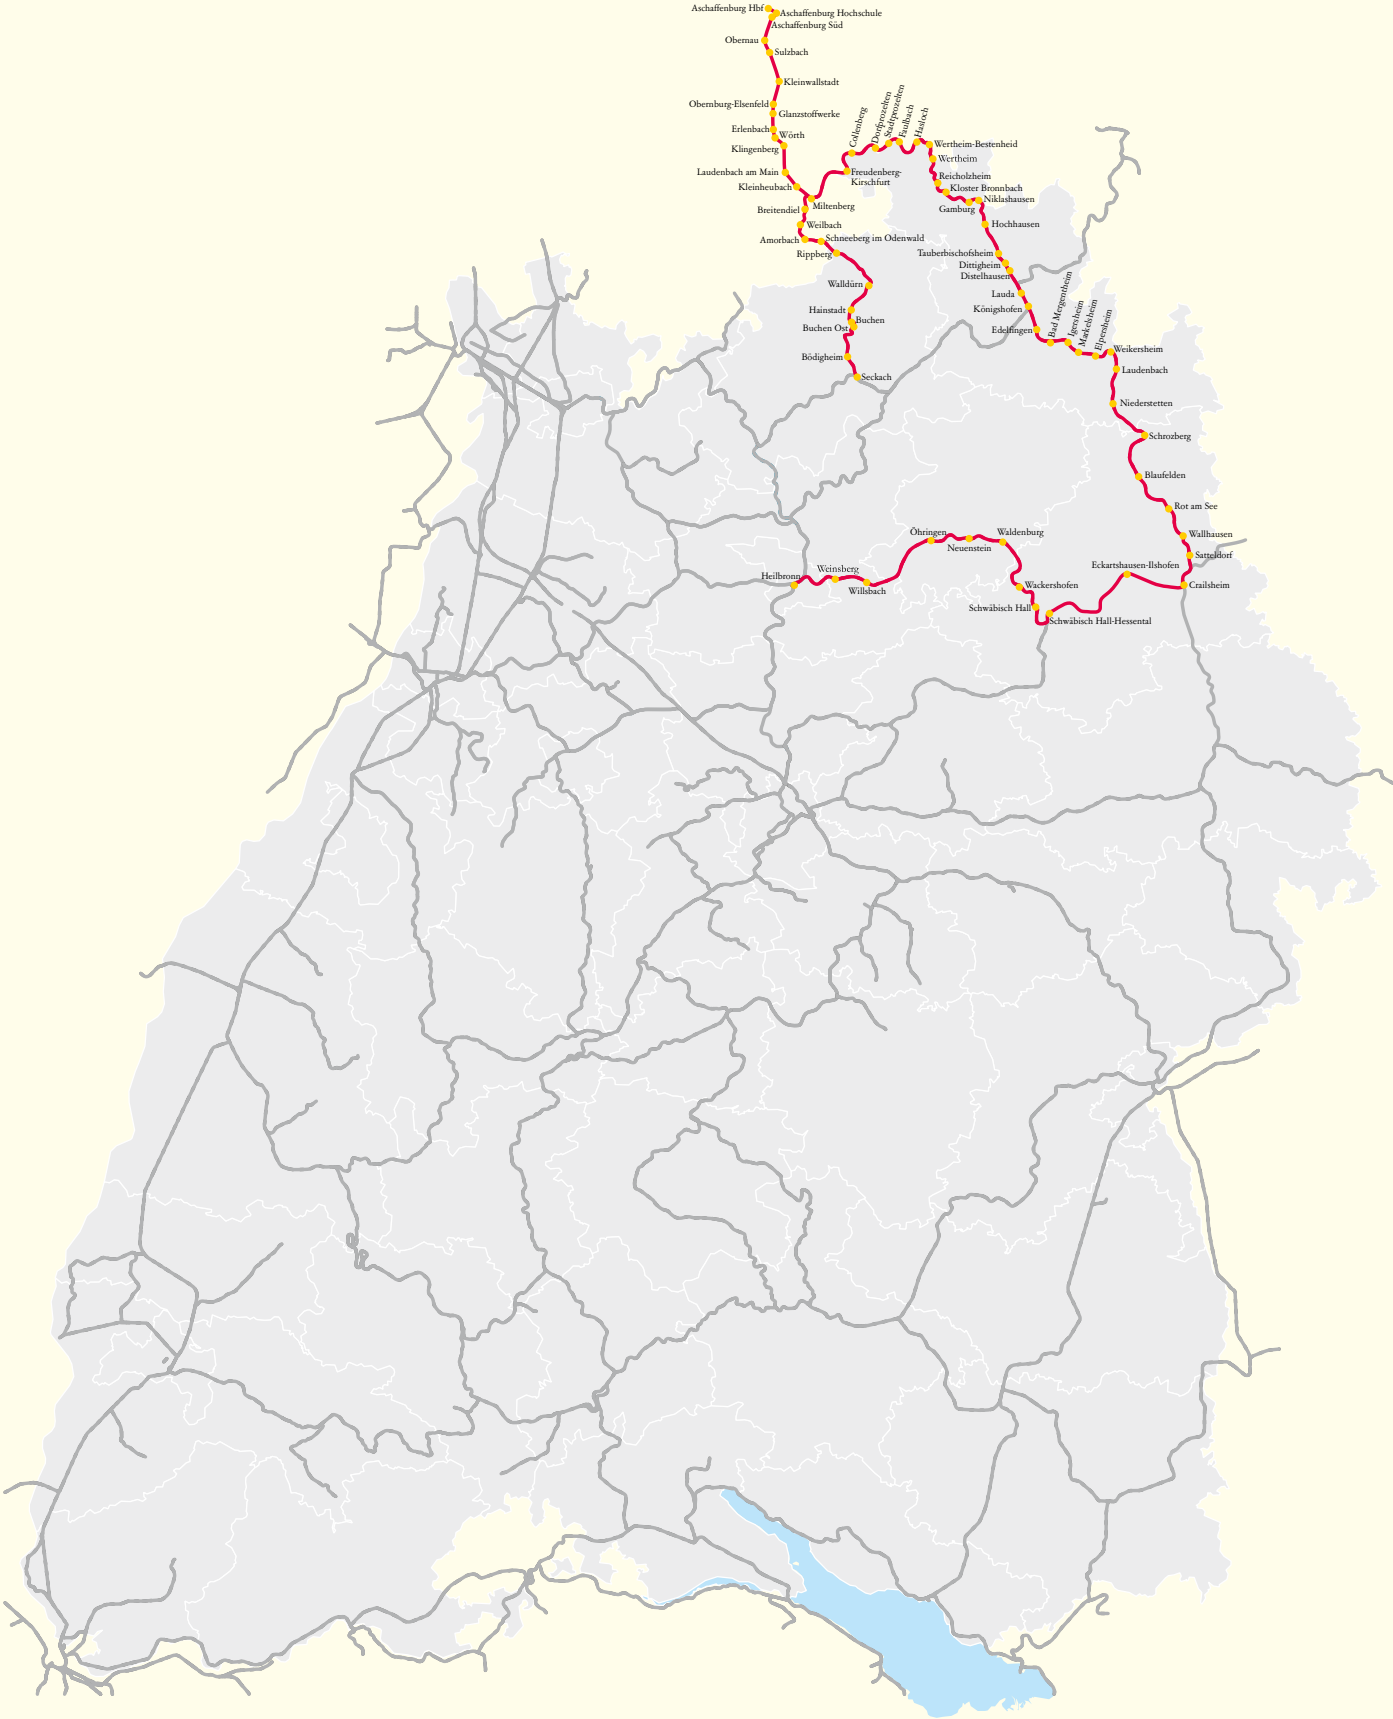

Netz 11: Hohenlohe – Franken – Untermain

Baden-Württemberg

MINISTERIUM FÜR VERKEHR

Netz 11: Hohenlohe – Franken – Untermain

Baden-Württemberg

MINISTERIUM FÜR VERKEHR